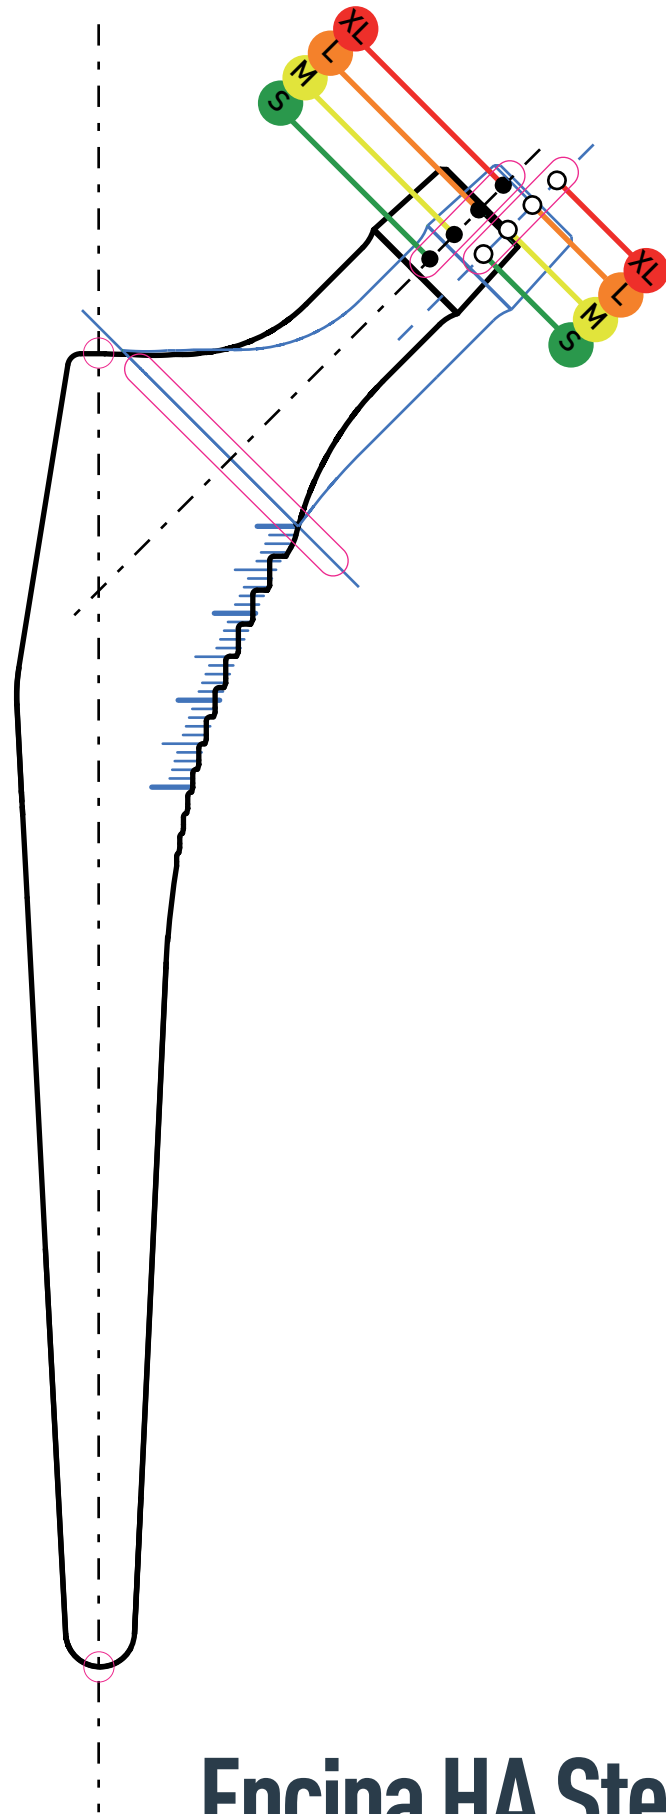

Stinson Orthopedics

250
240
230
220
210
200
190
180
170
160
150
140
130
120
110
100
90
80
70
60
50
40
30
20
10

12

115 %

111-012-019

Encina HA Stem

Size 12 Std + High Offset