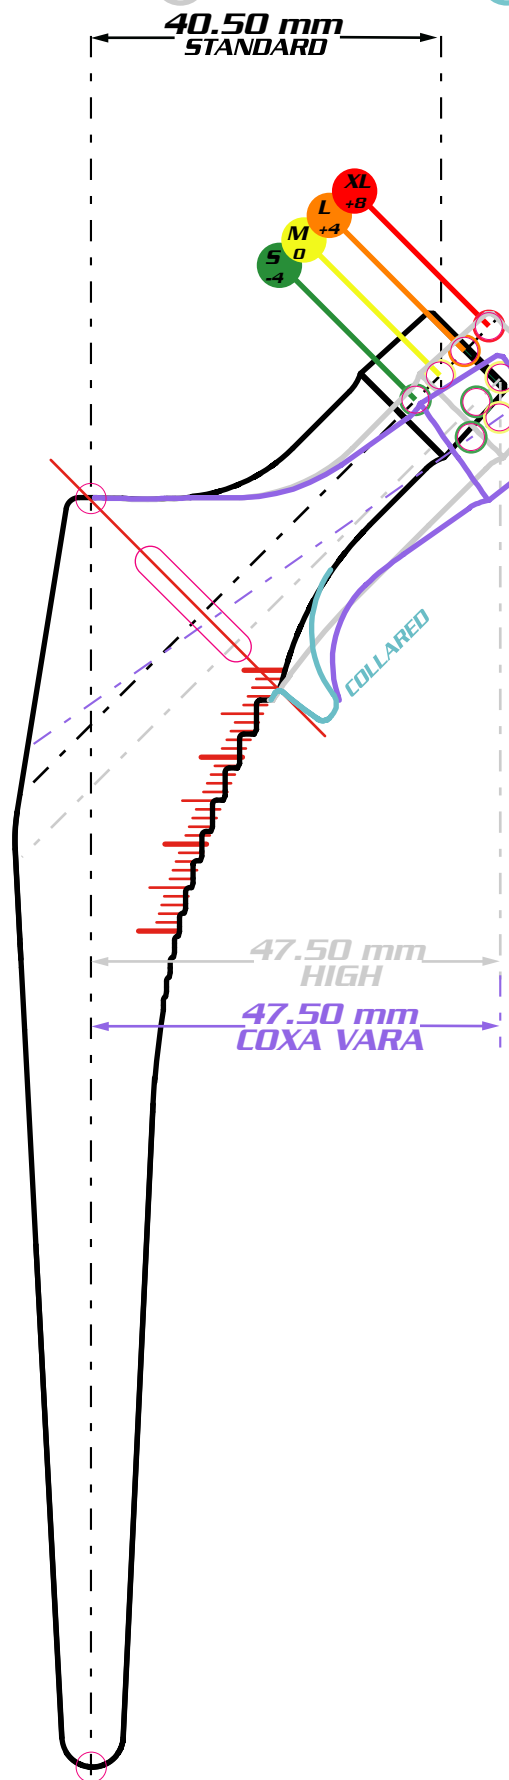

○ STANDARD OFFSET  
○ HIGH OFFSET  
○ COXA VARA  
○ COLLARED

250  
240  
230  
220  
210  
200  
190  
180  
170  
160  
150  
140  
130  
120  
110  
100  
90  
80  
70  
60  
50  
40  
30  
20  
10

  
**115%**

- 100-00-011 Standard Offset
- 100-10-011 High Offset
- 100-20-011 Standard Offset Collared
- 100-30-011 Cox Vara

# Encina HA

**SIZE 11 STANDARD, HIGH,  
 COLLARED & COXA VARA**